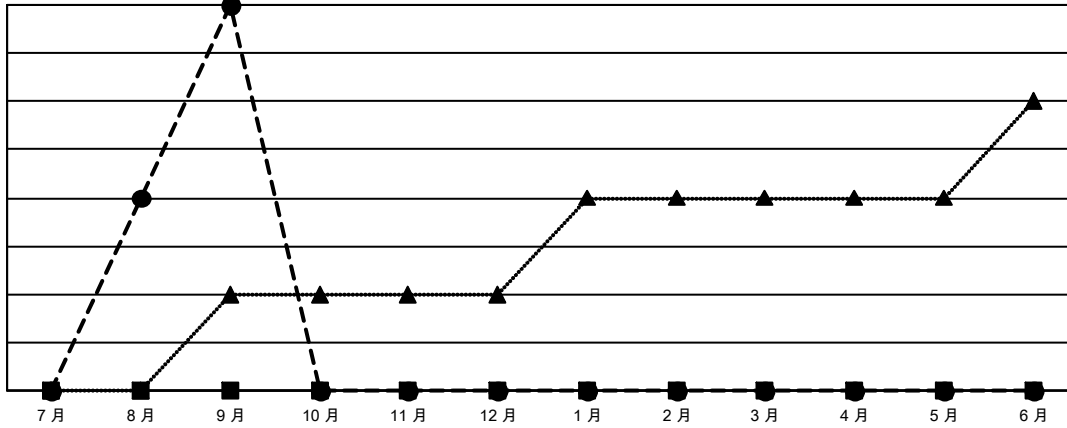

GMT MONTHLY MEMBERSHIP PROGRESS REPORT

Results as of: 9/30/2024

Multiple District 300D

LOCATION: REP OF CHINA

GMT: OPEN

GMT憲章區 5 - M

分會			
成果 2024-2025			
季	新分會目標	新會	會員流失的分會
7月/8月/9月	0	4	0
10月/11月/12月	0	0	0
1月/2月/3月	0	0	0
4月/5月/6月	0	0	0

位會員@每位須繳			
成果 2024-2025			
季	會員淨增長目標	實際會員增長數	實際退會會員 (包括轉會)
7月/8月/9月	0	578	130
10月/11月/12月	0	0	0
1月/2月/3月	0	0	0
4月/5月/6月	0	0	0

目標與實際新會累積

目標和實際會員累積

已取消的分會: 0	59 CLUBS OF 87 增添1位或以上的新會員	<u>性別分佈</u>	
		男	2,091 (66.42%)
<u>放棄的會員</u>	點擊這裡取得彙計會員數據	女	1,057 (33.58%)
過世		2	總計家庭單位會員數
分會已取消	0	支付減半會費的家庭會員	0
其他	128		
總計	130		