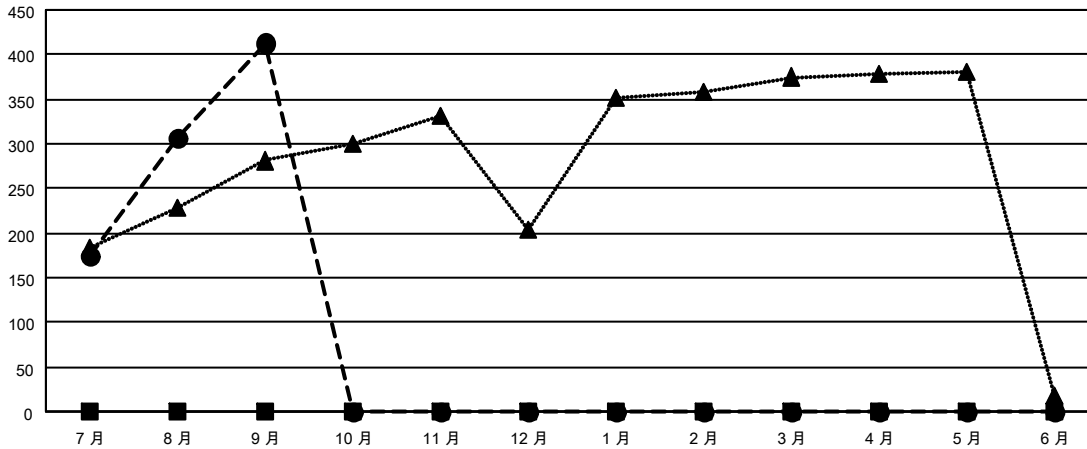

GMT MONTHLY MEMBERSHIP PROGRESS REPORT

Results as of: 9/30/2024

Multiple District 300D

LOCATION: REP OF CHINA

GMT: OPEN

GMT憲章區 5 - M

分會			
成果 2024-2025			
季	新分會目標	新會	會員流失的分會
7月/8月/9月	0	4	0
10月/11月/12月	0	0	0
1月/2月/3月	0	0	0
4月/5月/6月	0	0	0

位會員@每位須繳			
成果 2024-2025			
季	會員淨增長目標	實際會員增長數	實際退會會員 (包括轉會)
7月/8月/9月	0	578	130
10月/11月/12月	0	0	0
1月/2月/3月	0	0	0
4月/5月/6月	0	0	0

目標與實際新會累積

目標和實際會員累積

已取消的分會: 0	59 CLUBS OF 87 增添1位或以上的新會員	<u>性別分佈</u>	
		男	2,091 (66.42%)
<u>放棄的會員</u>	點擊這裡取得彙計會員數據	女	1,057 (33.58%)
過世		2	總計家庭單位會員數
分會已取消	0	支付減半會費的家庭會員	0
其他	128		
總計	130		